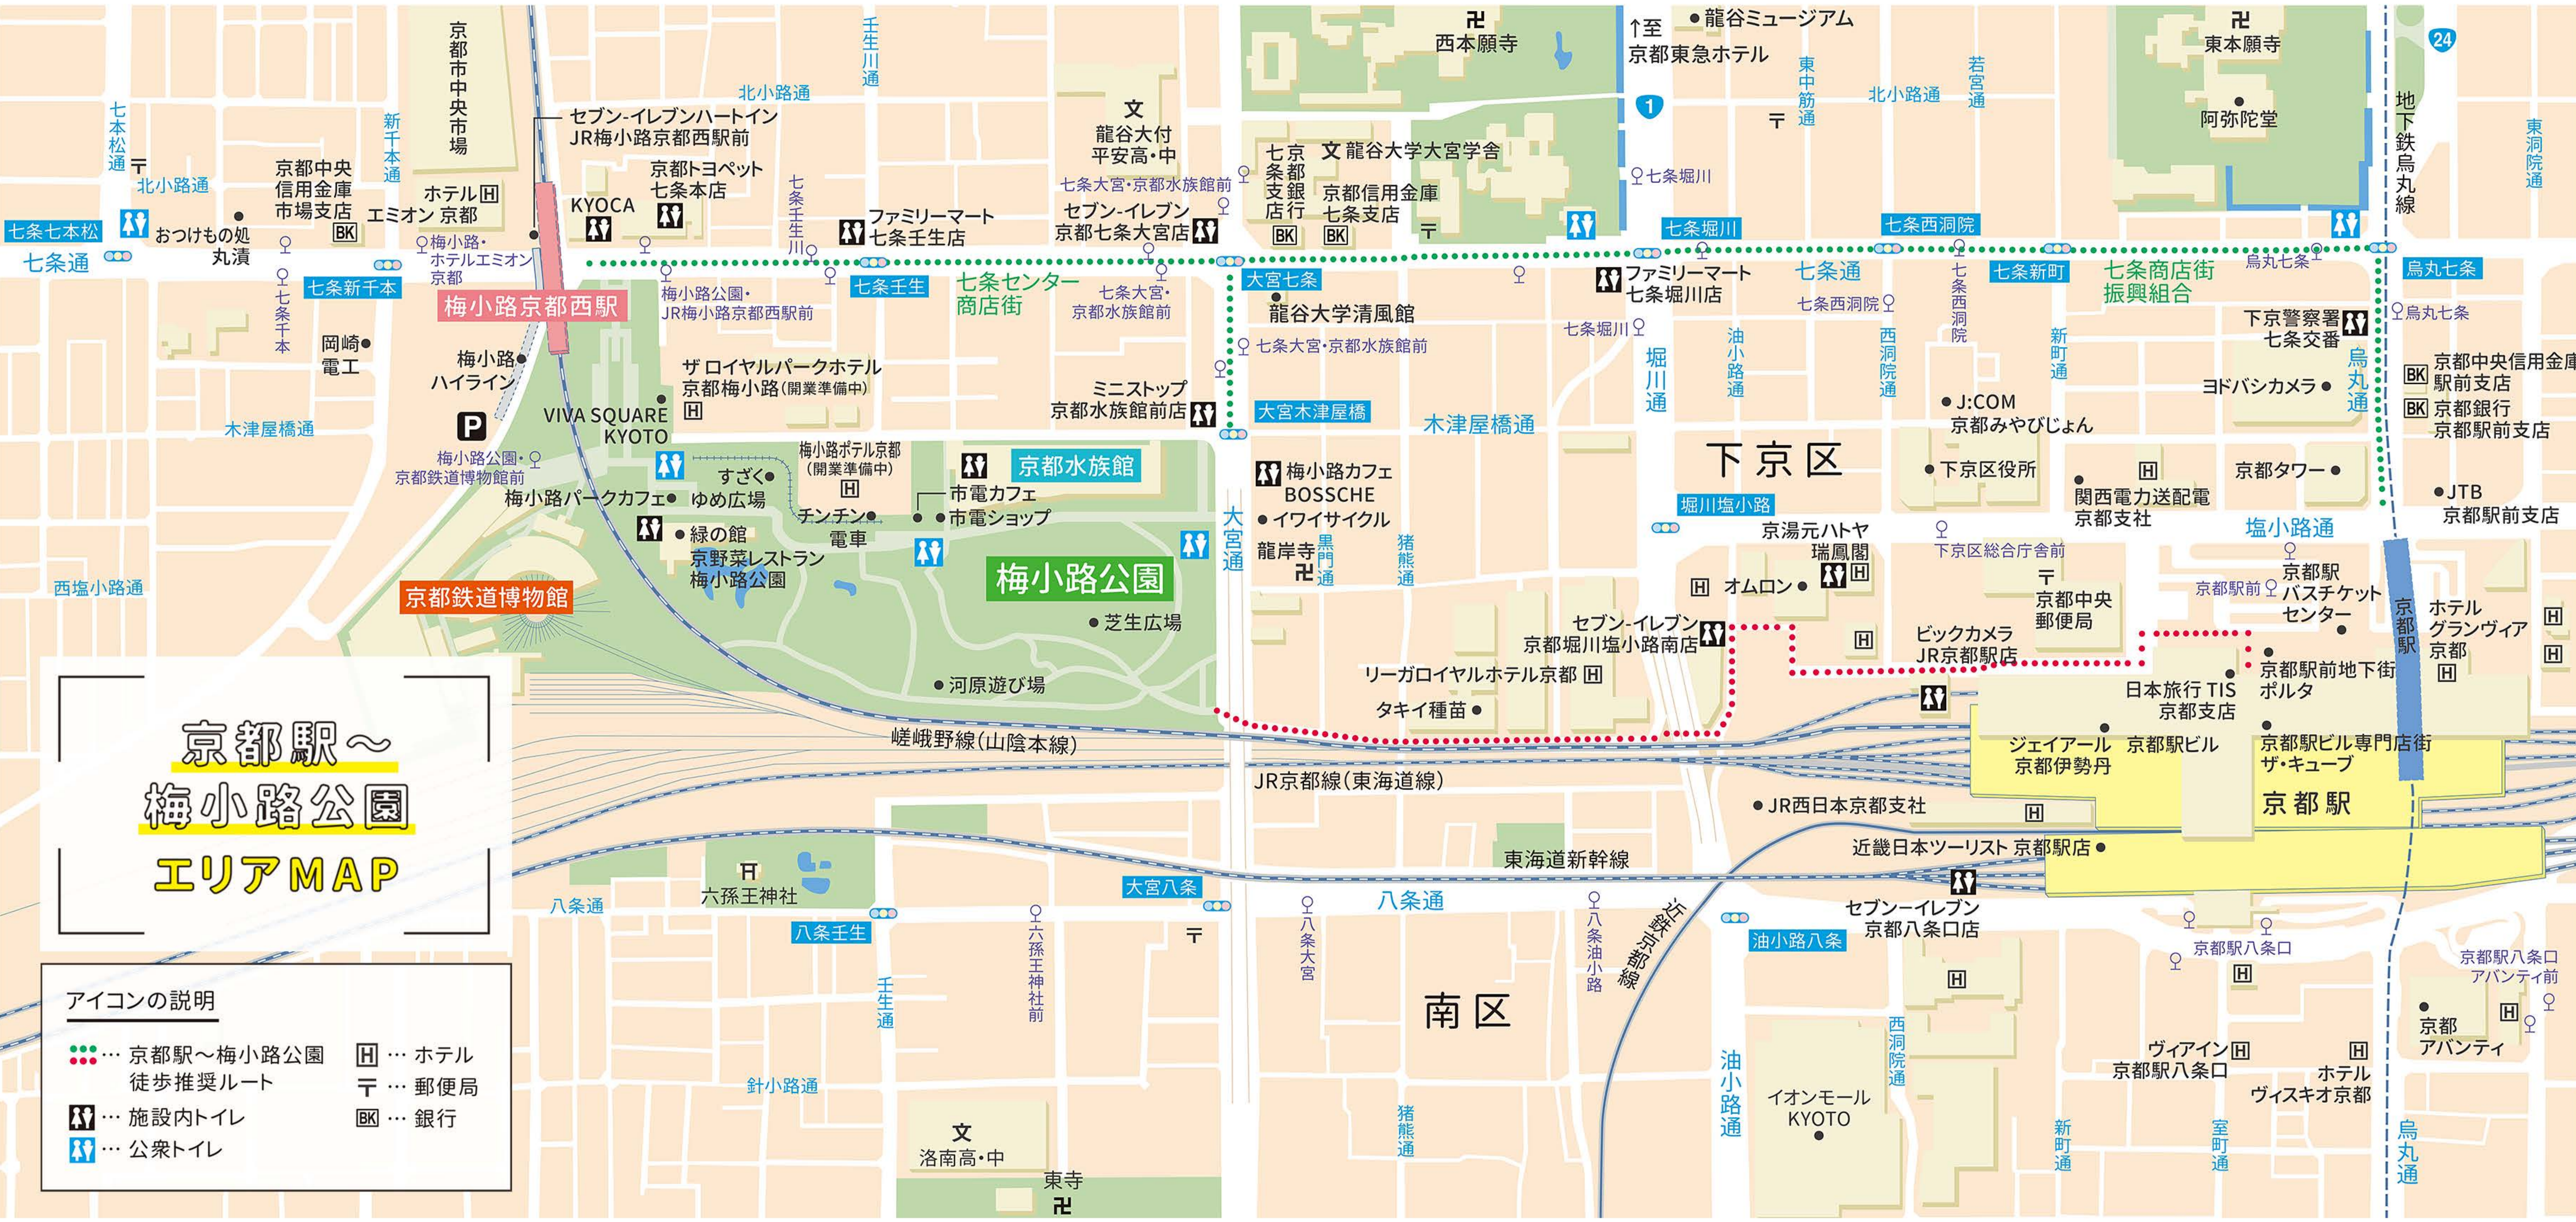

京都駅～ 梅小路公園 エリアMAP

- アイコンの説明
- 京都駅～梅小路公園 徒歩推奨ルート
 - ♿ 施設内トイレ
 - ♿ 公衆トイレ
 - 🏨 ホテル
 - 〒 郵便局
 - 🏦 銀行

京都鉄道博物館

梅小路公園

下京区

南区

京都駅

梅小路京都西駅

大宮七条

京都水族館

梅小路カフェ BOSSCHE

ビックカメラ JR京都駅店

京都駅前地下街ポルタ

六孫王神社

大宮八条

セブン-イレブン 京都八条口店